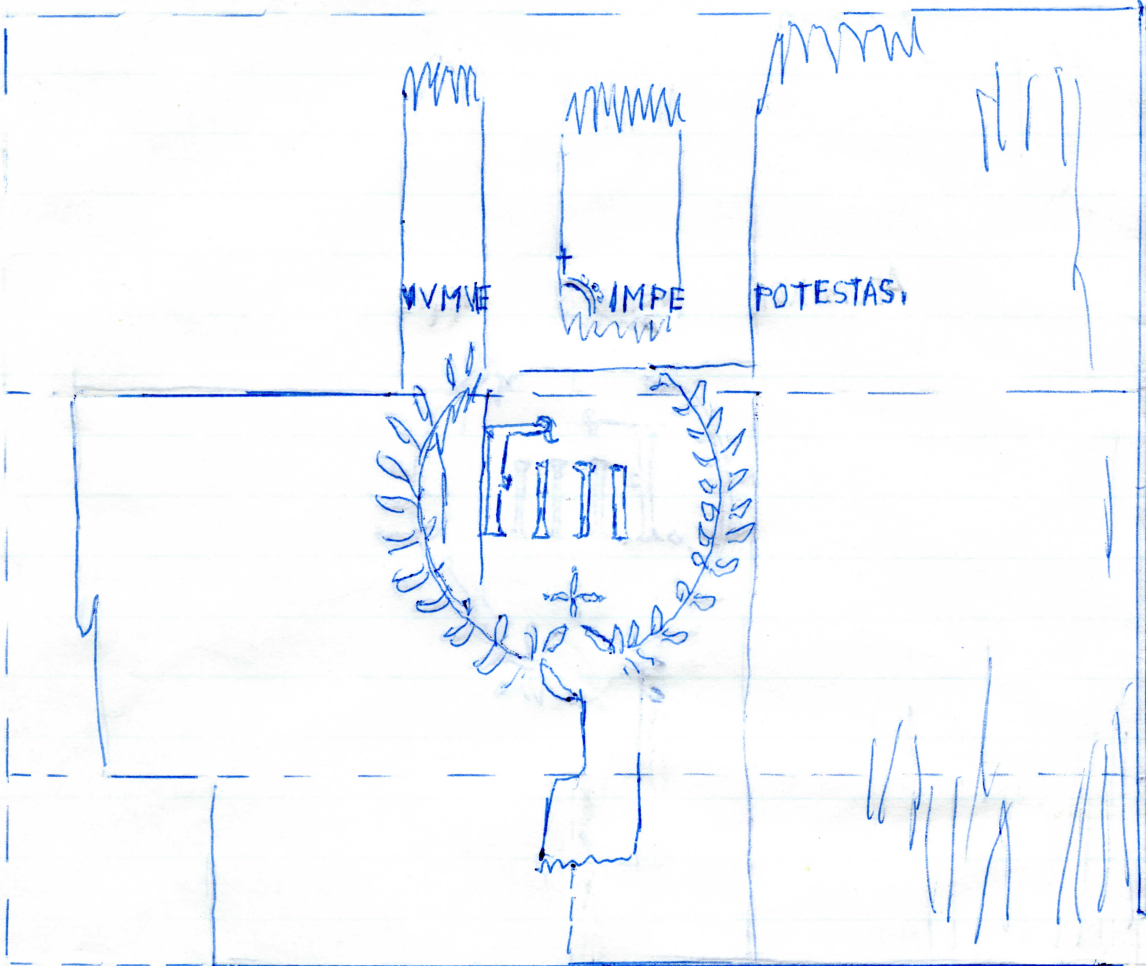

Inskrift, inre sidan: "A DOMINO R(EGNVM) VENIT (IMP)ERIIQVE (POTESTAS)"  
yttre " : "(A DOMINO REG)NVM VE(NIT) IMPE(RIIQVE) POTESTAS"

Tillstånd: Av övre och nedre våderna saknas flygsidorna och delar mitt på,  
Duken är på många ställen grovt hoplappad med grovt silke. På flygsidan kraftiga  
tjärfläckar. Mycket ojämnt smutsad. Målningen till större delen utgången.  
Vid undersökningen 1979 sammanfördes fanan med tre fragment:

- 1) Mittpartiet med "F III" och stångsidekrans.
- 2) Del av övre vådens mittparti med fragment av krona och text, 0,55x0,25 m.<sup>x)</sup>
- 3) del av flygsidehalvan, tidigare upptagen som ST 16:5 (Rk G 86).

Fästning: Duken är lindad mer än 2 varv kring stången, klistrad med vitt vax,  
samt spikad med en tät rad förtenta tännlikor, gående genom kraftigt grönt  
ripsband.

Stång: Trind, jämn, vind, av ek, 2,515 m lång. Upptill avbruten i toppen,  
ungefär vid dukens övre kant, nedtill snett avtagen någon dm ovanför dukens  
nedre kant.

x) Fragment 2) var 1979 felaktigt sammanfört med (fastknutet) vid ST 10050.  
Skildes.

Skala 1:20

Skala 1:20

"A DOMINO REGNUM VENIT IMPERIIQUE POTESTAS"

Skala 1:20

Skala 1:20

"A DOMINO REGNUM VENIT IMPERIIQUE POTESTAS"